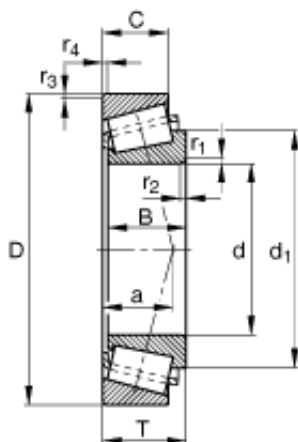

BEARING INYIA PRIVATE LTD.

75 mm x 130 mm x 25 mm FAG 30215-A AC Compressor OEM Clutch Bearing

Bearing No. 30215-A

Size	75x130x27.25 mm
Bore Diameter	75 mm
Outer Diameter	130 mm
Width	27,25 mm
d	75 mm
D	130 mm
T	27,25 mm
a	27 mm
B	25 mm
C	22 mm
C _{a min}	4 mm
C _{b min}	5 mm
D _{a max}	115 mm
D _{a min}	115 mm
D _{b min}	124 mm
d ₁	100,1 mm
d _{a max}	86 mm
d _{b min}	84 mm
r _{1,2 min}	2 mm
r _{3,4 min}	1,5 mm
r _{a max}	2 mm
r _{b max}	1,5 mm
m	1,4 kg / Weight
C	135000 N

30215-A Bearing 2D drawings and 3D CAD models

BEARING INYIA PRIVATE LTD.

r	
C_{0r}	169000 N / Static load rating (radial)
e	0,44
Y	1,38
Y_0	0,76
C_{ur}	20200 N / Fatigue limit load, radial
n_G	5500 1/min / Limiting speed
n_B	3600 1/min / Reference speed