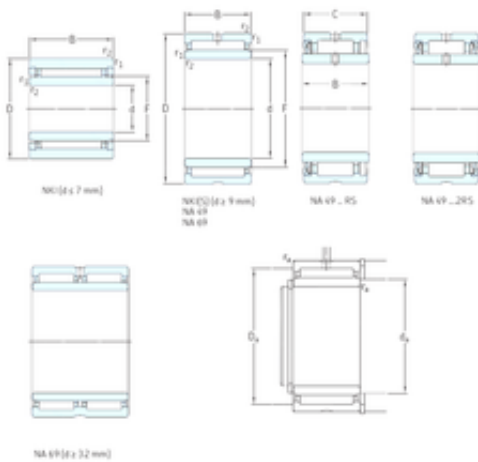

# BEARING INYIA PRIVATE LTD.

20 mm x 37 mm x 30 mm SKF NA6904 needle roller bearings

Bearing No. NA6904

Size	20x37x30 mm
Bore Diameter	20 mm
Outer Diameter	37 mm
Width	30 mm
d	20 mm
F	25 mm
D	37 mm
B	30 mm
C	30 mm
r1 min.	0,3 mm
r2 min.	0,3 mm
da max	22 mm
Da max.	35 mm
ra max.	0,3 mm
S	1 mm
Weight	0,14 Kg
Basic dynamic load rating (C)	35,2 kN
Basic static load rating (C0)	53 kN
Fatigue load limit (Pu)	6,55
Reference speed	15000 r/min

NA6904 Bearing 2D drawings and 3D CAD models